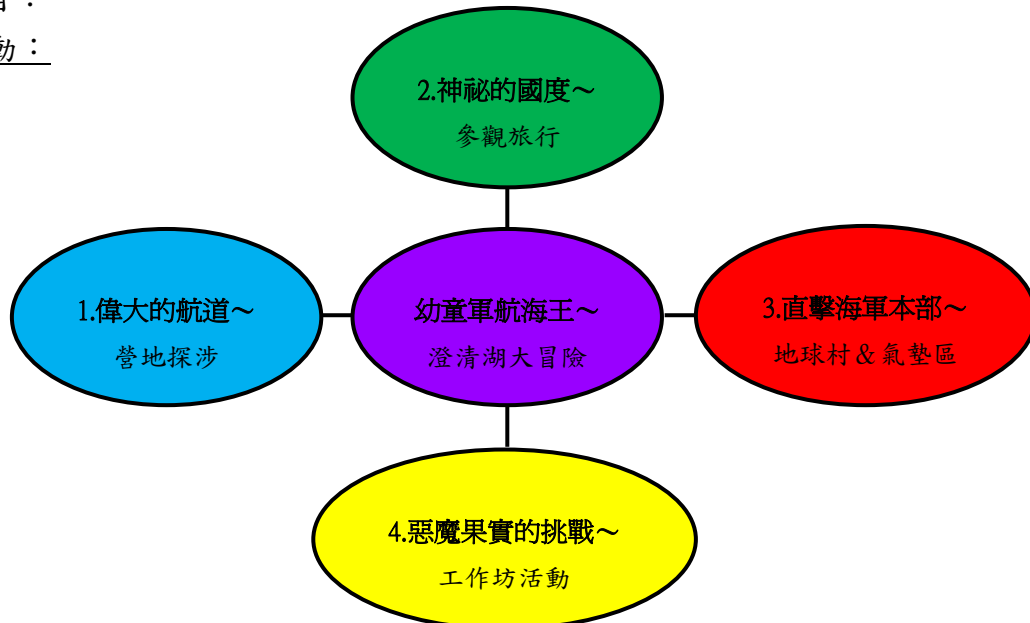

三、主題情境：

魯夫所率領的「草帽海賊團」為了尋找傳說中的大祕寶～ONE PIECE，來到了傳說中「偉大的航道」～澄清湖。但是偉大的航道上挑戰連連，除了航道中有稀奇古怪的景觀，更有許多新奇的神祕國度，等著草帽小子一行人前往探奇。當然，來自海軍的追捕，以及各個惡魔果實能力者的阻撓，也讓這趟航行充滿重重關卡。

各位聰明的小狼、小蛙，是否能發揮平日童軍所學的技能，與冒險犯難的精神，協助魯夫突破難關，找到 ONE PIECE，凱旋而歸呢？

四、活動項目：

1. 模組活動：

- (1) 偉大的航道～營地探涉：利用報到當天下午&活動中閒時間，配合地圖、學習單，進行澄清湖營地探涉。
- (2) 神祕的國度～參觀旅行：配合大會規劃的四條參觀旅行路線，搭車至外部景點參觀。
- (3) 直擊海軍本部～地球村&氣墊區：結合大會模組活動「地球發展村」、「文物展覽」及幼童軍「氣墊遊戲區」，進行闖關活動。活動地點為澄清湖青年活動中心游泳池周邊。
- (4) 惡魔果實的挑戰～工作坊活動：設立 30 站幼童軍工作坊，並結合大會模組活動「童樂園」中 13 站，共 43 站工作坊闖關。活動地點為傳習齋後環湖步道、幼童軍用餐區、大會集合場。

註：除營地探涉外，其餘三個模組活動，各梯次將分為三個時段、三個組別，輪流進行各模組活動。

2. 營火活動：

- (1) 夥伴之夜～團營火：事先進行分組，於團營火時間自行練習惜別營火表演節目。活動地點由各團自行決定，原則上為傳習齋營地周圍。
- (2) 慶典之夜～惜別營火：舉辦幼童軍分營區惜別營火，由各分組及羅浮群表演節目。活動地點為大會集合場&表演台。

註：營火活動詳細注意事項請見通報內容第參點。

3. 參加大會活動：

- (1) 第一梯次：參加團體表演活動、開幕式。
- (2) 第二梯次：參加嘉年華、大地遊戲、大會營火&閉幕式。

註：嘉年華活動為化妝遊行形式，各團以「航海王」主題進行裝扮，並以「善行一百」主題設計團呼，將評選五分之一的優秀團次頒發大會嘉年華榮譽帶。